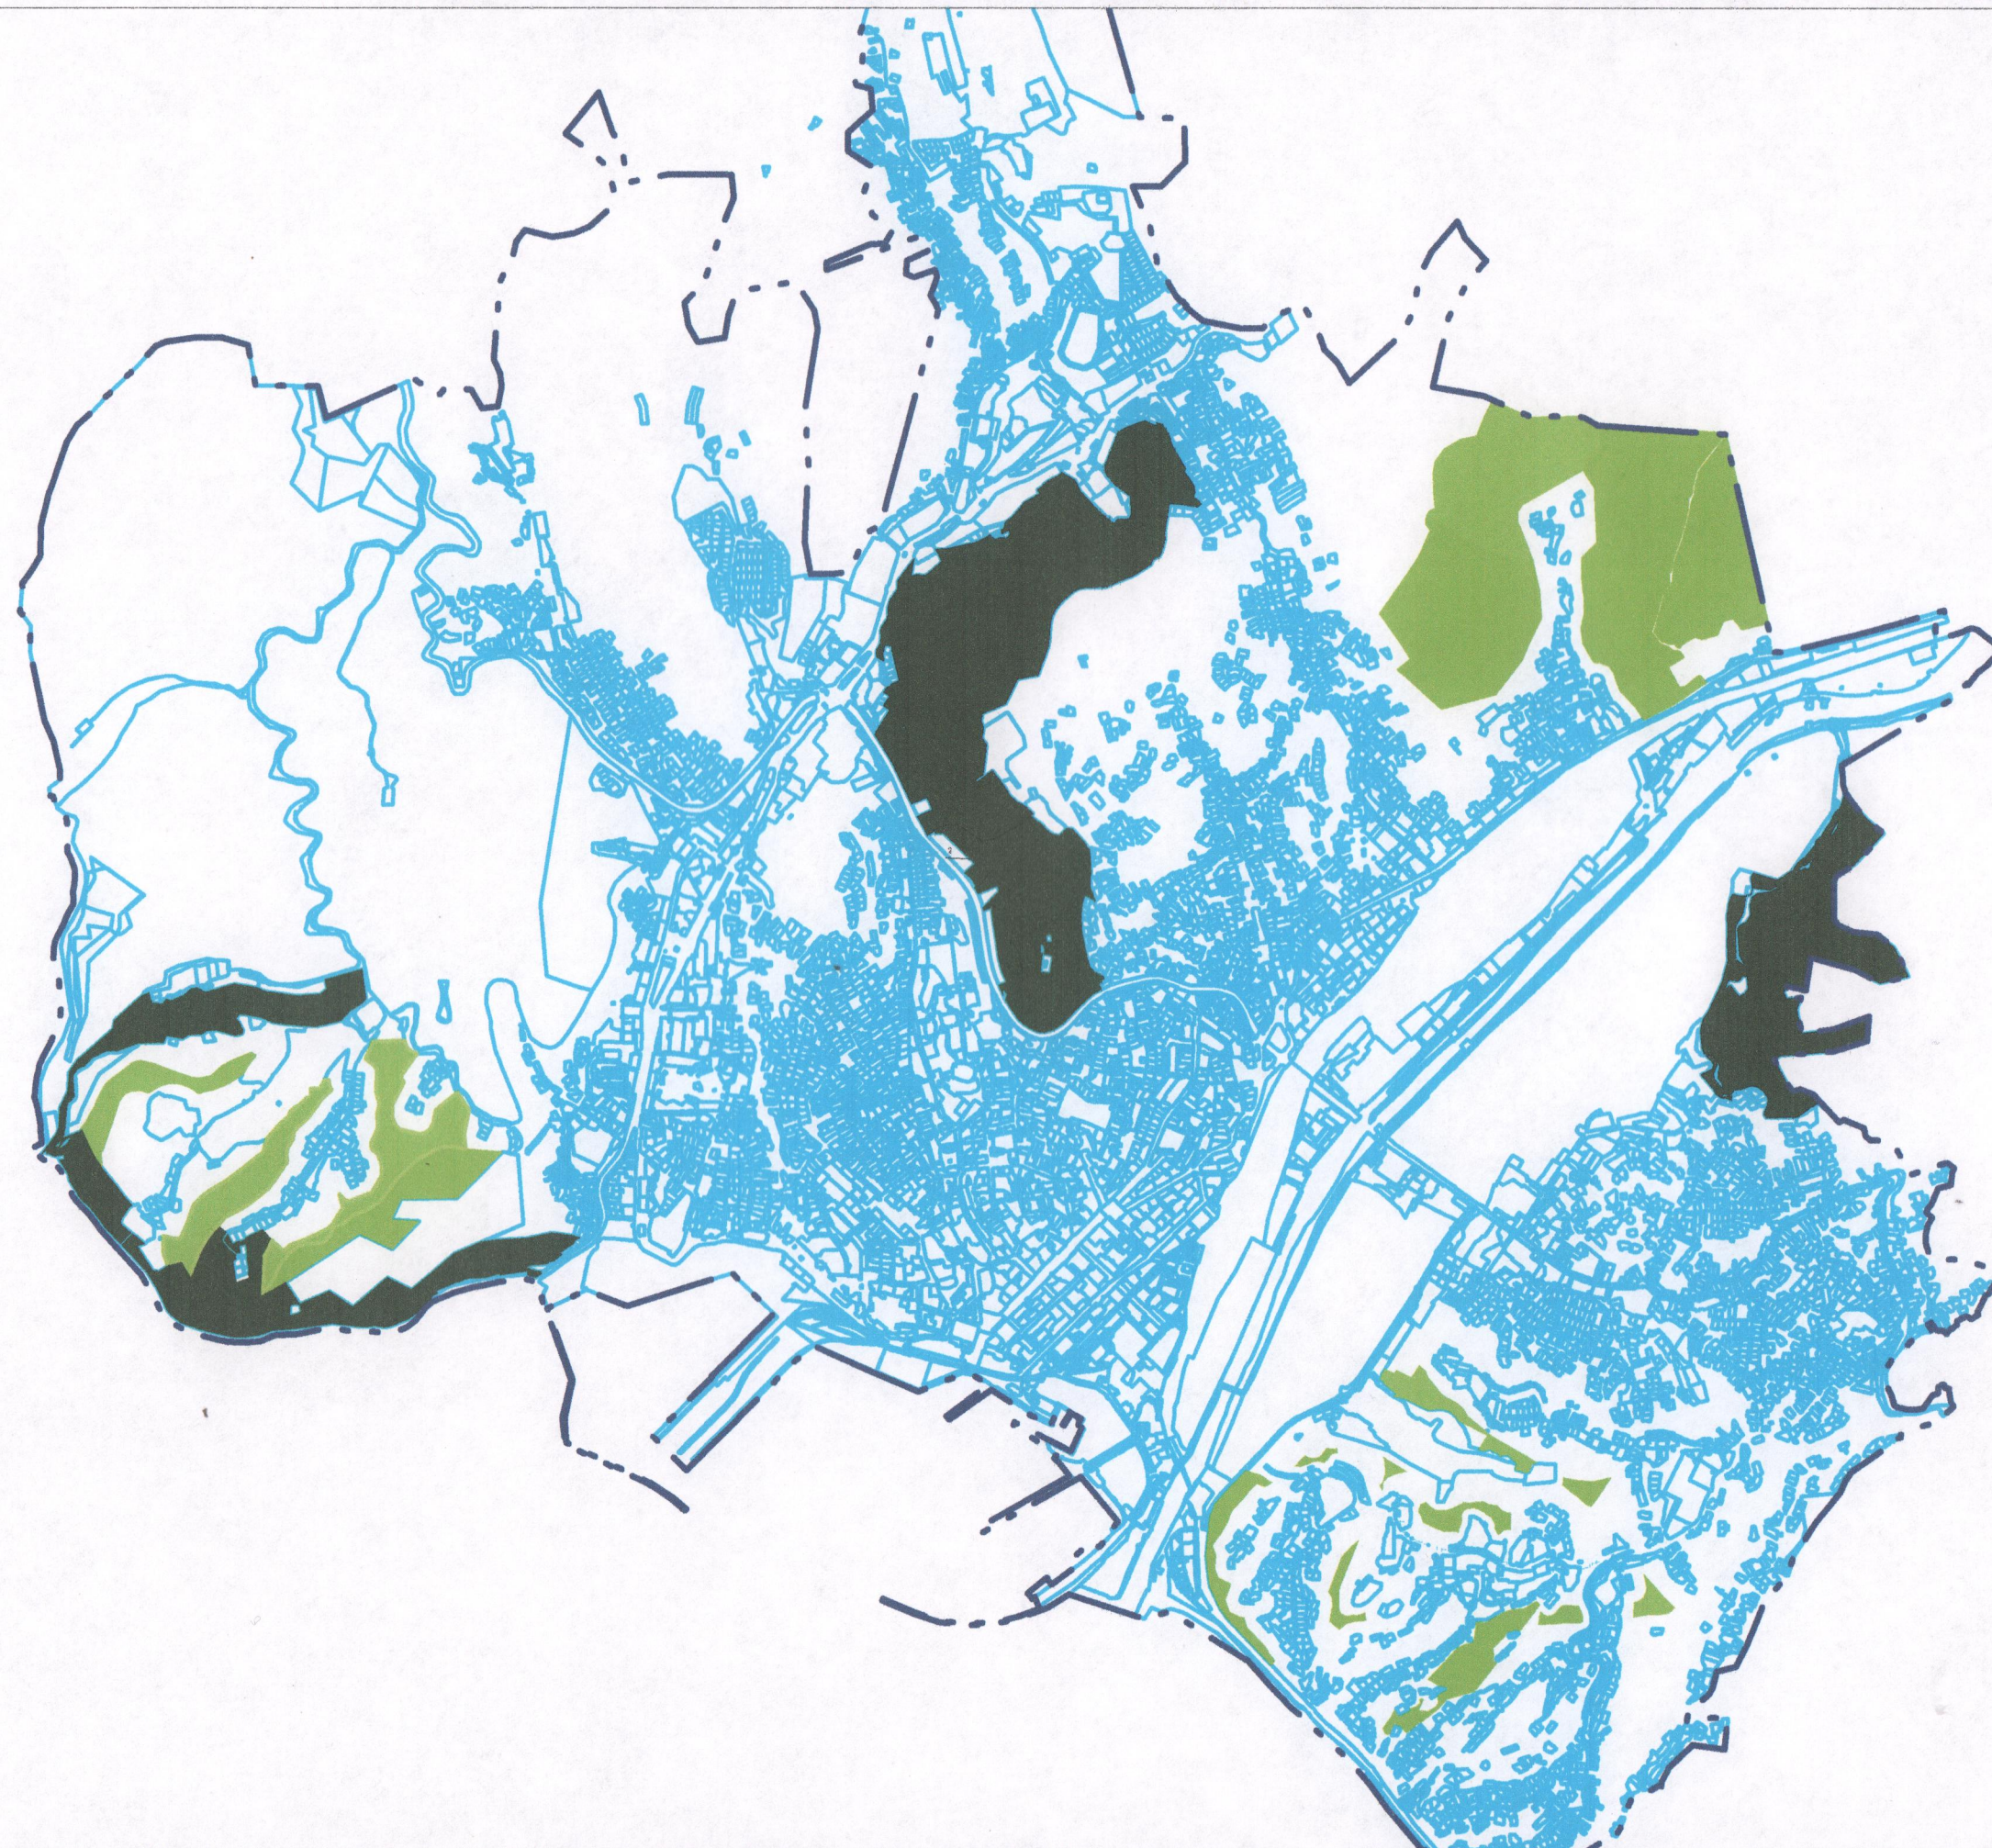

Схема расположения лесопаркового зеленого пояса в границах города Туапсе

Существующий лесопарковый зеленый пояс

- 1, 23:51:0101001:62,13.54 га
- 2, 23:51:0202009:1285,24.41 га
- 3, 23:51:0000000:1230,23.48 га
- 4, 23:51:0202009:208,68.31 га
- 5, 23:51:0301003:108,35.66 га
- 6, 23:51:101001:1304,1.99 га
- 7, 23:51:101001:1307,2.08 га
- 8, 23:51:0101001:979,0.08 га
- 9, 23:51:0101001:927,0.09 га
- 10, 23:51:0101001:980,0.10 га
- 11, 23:51:0101001:977,0.10 га
- 12, 23:51:0101001:975,0.10 га
- 13, 23:51:0101001:974,0.10 га
- 14, 23:51:0101001:976,0.10 га
- 15, 23:51:0101001:976,0.07 га

Итого: 170.21га

Земельные участки включающиеся в границы лесопаркового зеленого пояса

- 1, 23:51:0101001:1299,4.67га
- 2, 23:51:0101001:1301,18.05га
- 3, 23:51:0101001:1298,9.6га
- 4, 23:51:0202001:952,20.07га
- 5, 23:51:0202001:951,25.64га
- 6, 23:51:0000000:1633,46.16га
- 7, 23:51:0000000:1634,3.5га
- 8, 23:51:0302007:3117,0.97га
- 9, 23:51:0302007:3116,1.67га
- 10, 23:51:0302007:3115,0.31га
- 11, 23:51:0302006:676,0.34га
- 12, 23:51:0302009:1191,1.2га
- 13, 23:51:0302010:1844,0.77га
- 14, 23:51:0000000:1632,1.07га
- 15, 23:51:0000000:1636,3.57га
- 16, 23:51:0302010:1848,5.7га

Итого: 143.2 га